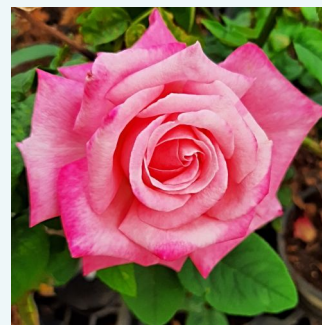

blanc - rose - Rosiers hybrides de thé
130-170 cm
parfum intense - -
Reimer Kordes

Rosa Kós Károly emléke

rose - Rosiers hybrides de thé
60-70 cm
parfum discret - -
Márk Gergely

Rosa Krémsárga

jaune - Rosiers hybrides de thé
80-100 cm
moyennement parfumé - -