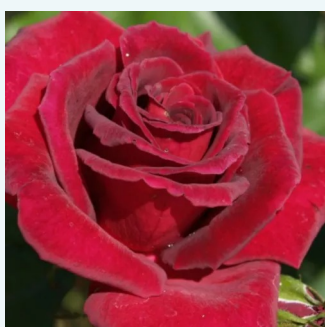

Rosa Black Velvet™

rouge - Rosiers hybrides de thé
70-130 cm
non parfumé - -
Dennison Harlow Morey