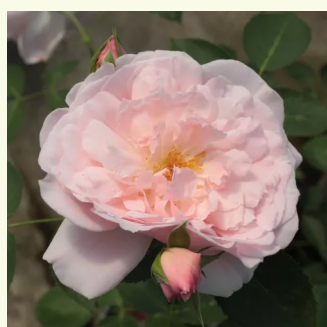

Rosa Ausclub

rose - Rosiers anglais
75-180 cm
parfum discret - -
David Austin