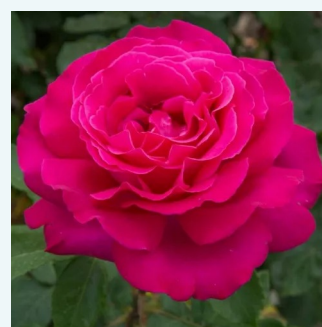

Rosa Velasquez®

rose - Rosiers hybrides de thé
90-120 cm
parfum intense - -
Alain Meilland