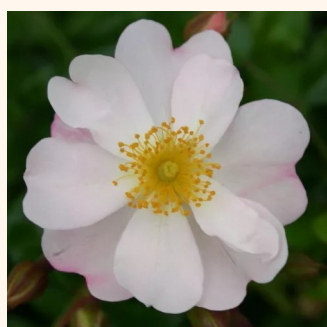

Rosa Medeo®

blanche - Rosiers couvre sol
60-70 cm
parfum discret - -
W. Kordes & Sons