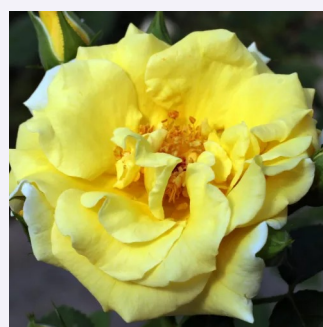

Rosa Rugelda®

jaune - Rosiers buissons
150-250 cm
parfum discret - -
W. Kordes & Sons

Rosa Sally Holmes™

blanche - Rosiers buissons
150-200 cm
parfum discret - -
Robert A. Holmes

Rosa Schneewittchen®

blanche - Rosiers buissons
75-150 cm
moyennement parfumé - -
Reimer Kordes