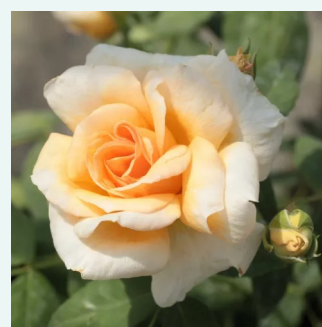

Rosa Celsiana

rose - Rosiers de Damas
90-185 cm
parfum intense - -
-

Rosa Charles de Mills

mauve - Rosiers gallica
100-150 cm
parfum discret - -
-

Rosa Comte de Chambord

rose - Rosiers portland
90-150 cm
parfum intense - -
Robert and Moreau