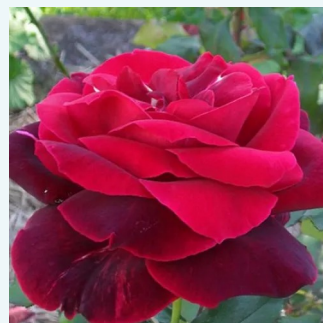

Rosa Mister Lincoln

rouge - Rosiers hybrides de thé
70-150 cm
parfum intense - -
Herb Swim, O. L. Weeks