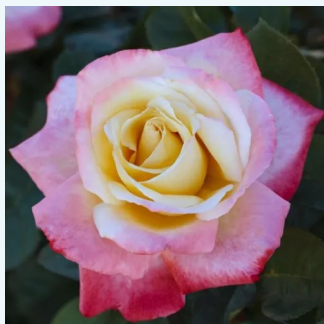

Rosa Laetitia Casta®

blanc - rose - Rosiers hybrides de thé
70-130 cm
parfum intense - -
Meiland International