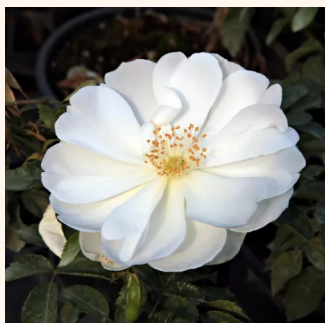

Rosa White Flower Carpet

blanche - Rosiers couvre sol
30-70 cm
parfum intense - -
Werner Noack