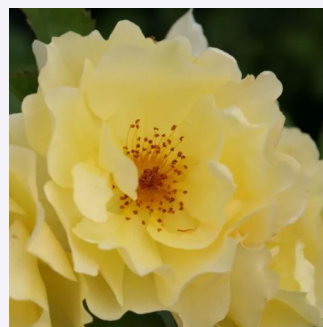

Rosa Foetida

jaune - Rosiers Paysagers
150-300 cm
parfum intense - -
Exotic Nursery

Rosa Frühlingsgold®

jaune - Rosiers Paysagers
200-400 cm
parfum intense - -
Wilhelm J.H. Kordes II.

Rosa Golden Wings

jaune - Rosiers Paysagers
100-200 cm
parfum discret - -
Roy E. Shepherd