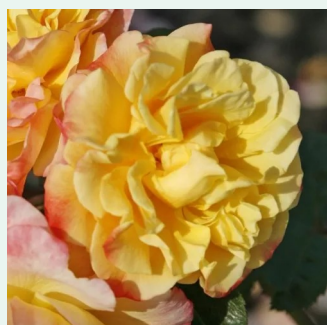

Rosa Moonlight®

jaune - Rosiers lianes (Climber, Kletter)
200-300 cm
parfum intense - -
W. Kordes' Söhne®