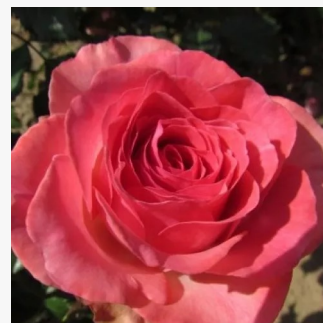

Rosa Mystic Glow™

rose - Rosiers polyantha
70-90 cm
parfum intense - -
Ronnie Rawlins