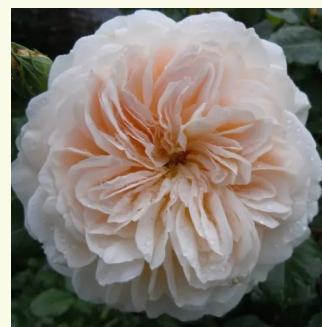

Rosa Chapeau de Mireille™

jaune - Rosiers nostalgique
80-110 cm
parfum discret - -
Dominique Massad

Rosa Charles Rennie Mackintosh

rose - Rosiers anglais
90-150 cm
parfum discret - -
David Austin

Rosa Charlotte

jaune - Rosiers anglais
90-185 cm
parfum discret - -
David Austin

Rosa Claudia Cardinale™

jaune - Rosiers nostalgique
150-250 cm
parfum intense - -
Dominique Massad

Rosa Crocus Rose

blanche - Rosiers anglais
90-120 cm
parfum discret - -
David Austin