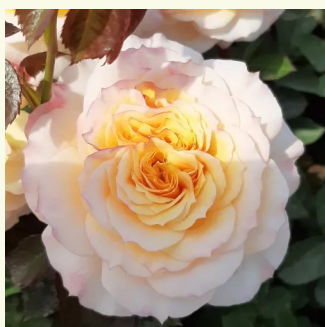

Rosa Eveline Wild™

jaune - Rosiers nostalgique
60-80 cm
parfum intense - -
PhenoGeno Roses

Rosa Evelyn

rose - Rosiers anglais
100-150 cm
parfum intense - -
David Austin

Rosa Felidaé™

jaune - Rosiers nostalgique
100-120 cm
parfum intense - -
Heinrich Schultheis