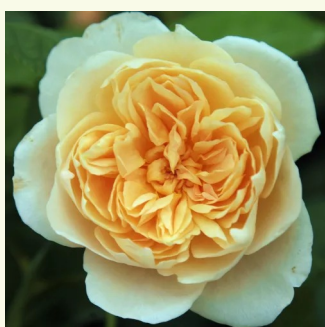

Rosa Georges Denjean™

jaune - Rosiers nostalgique
80-100 cm
parfum intense - -
Dominique Massad

Rosa Griselis™

mauve - Rosiers nostalgique
80-110 cm
parfum discret - -
Dominique Massad

Rosa Herkules®

jaune - violet - Rosiers nostalgique
90-120 cm
parfum intense - -
W. Kordes & Sons