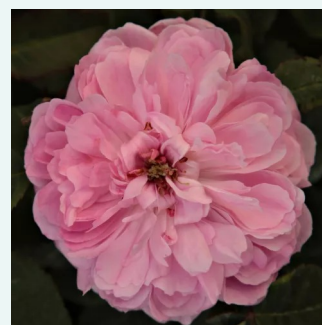

Rosa Jacques Cartier

rose - Rosier hybride perpetuel
90-150 cm
parfum intense - -
Jean Desprez