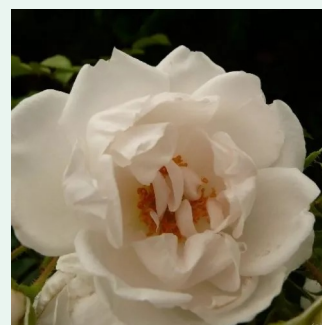

Rosa Grand Award®

rouge - Rosiers lianes (Climber, Kletter)
160-180 cm
parfum discret - -
Mogens Nyegaard Olesen

Rosa Harlekin®

rose - blanc - Rosiers lianes (Climber, Kletter)
280-320 cm
moyennement parfumé - -
Reimer Kordes