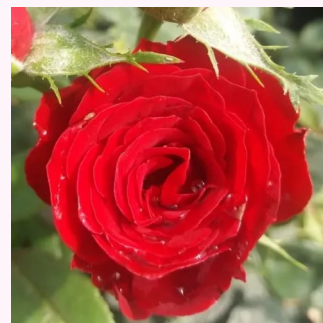

Rosa Festival®

rouge - Rosiers miniatures
40-60 cm
parfum discret - -
W. Kordes & Sons