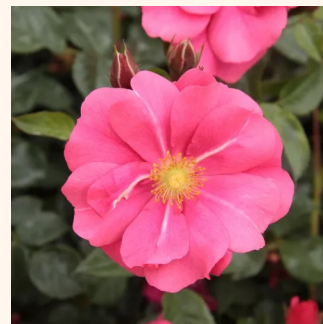

Rosa Vanity

rose - Rosiers couvre sol
30-50 cm
moyennement parfumé - -
Joseph Hardwick Pemberton