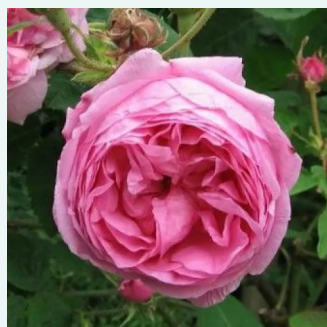

Rosa Typ Kassel

rose - Rosiers centifolia (Provence)
130-150 cm
parfum intense - -
-