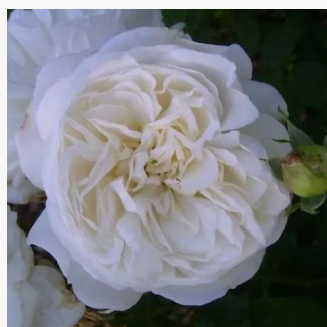

Rosa Weisse Gruss an Aachen™

blanche - Rosiers polyantha
50-90 cm
parfum discret - -
Max Vogel