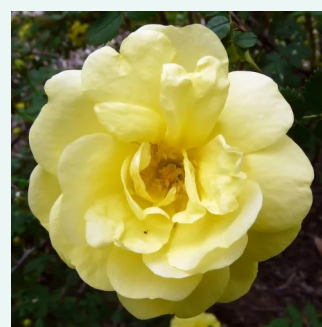

mauve - Rosiers mousse
120-150 cm
parfum intense - -
Jean Laffay

Rosa Ombrée Parfaite

mauve - Rosiers gallica
70-90 cm
parfum discret - -
Jean-Pierre Vibert

Rosa Président de Sèze

rose - Rosiers gallica
120-150 cm
parfum discret - -
Mme. Hébert

Rosa Queen of Bourbons

rose - Rosiers bourbon
180-400 cm
parfum intense - -
Mauget

Rosa Reine des Violettes

mauve - Rosier hybride perpetuel
120-240 cm
parfum intense - -
Mille-Mallet

Rosa Roger Lambelin

rouge blanc - Rosier hybride perpetuel
90-150 cm
parfum intense - -
Marie-Louise (aka Widow,Vve) Schwartz

Rosa Rosa Harisonii

jaune - Ancien rosiers de jardin
90-300 cm
parfum discret - -
George Folliott Harison

Rosa Rosa Mundi

rose - blanc - Rosiers gallica
75-120 cm
parfum intense - -
-

Rosa Rosa viridiflora