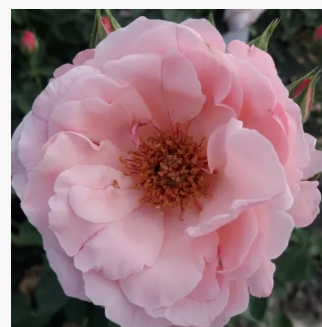

Rosa Pink Elizabeth Arden

rose - Rosiers polyantha
60-120 cm
parfum discret - -
Mathias Tantau, Jr.