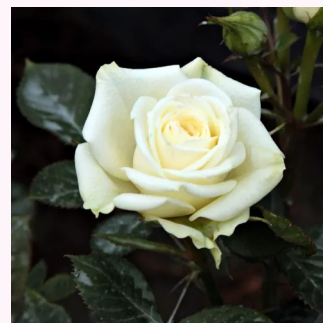

Rosa Miami™

orange - Rosiers miniatures
30-40 cm
parfum discret - -
Michel Adam

Rosa Moana™

rose - Rosiers miniatures
40-50 cm
parfum discret - -
Samuel Darragh McGredy IV.

Rosa Moin Moin®

rose - Rosiers miniatures
40-60 cm
parfum discret - -
W. Kordes & Sons