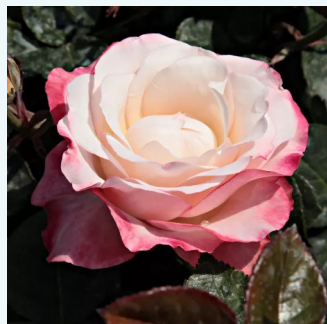

Rosa La Garçonne

blanc rouge - Rosiers hybrides de thé
80-120 cm
parfum intense - -
Hans Jürgen Evers