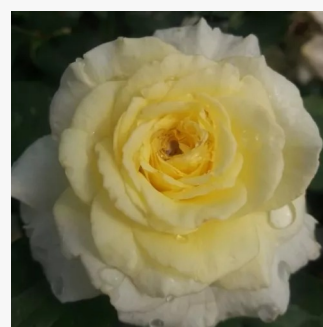

Rosa Sweet Blondie™

blanche - Rosiers polyantha
80-120 cm
non parfumé - -
Martin Vissers

Rosa Sweet Honey®

jaune - Rosiers polyantha
90-120 cm
parfum discret - -
W. Kordes & Sons

Rosa Szent Margit

blanche - Rosiers polyantha
30-50 cm
parfum discret - -
Márk Gergely