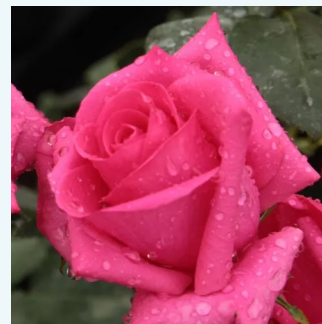

Rosa Lancôme

rose - Rosiers hybrides de thé
70-110 cm
non parfumé - -
Georges Delbard