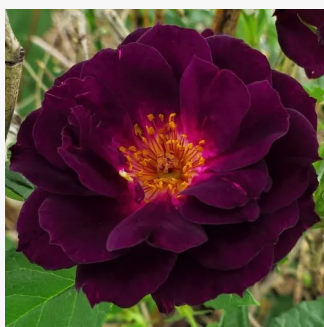

Rosa Wekfabpur

mauve - Rosiers polyantha
60-80 cm
parfum intense - -
Tom Carruth