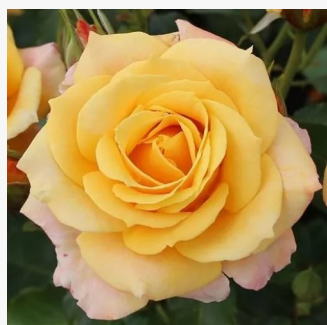

Rosa Lusatia®

jaune - Rosiers polyantha
60-90 cm
non parfumé - -
W. Kordes & Sons