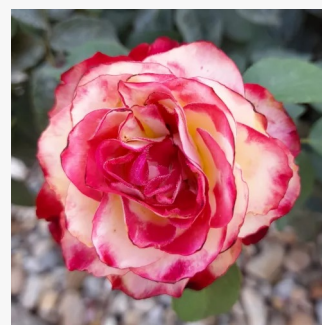

Rosa Jubile Du Prince De Monaco®

rouge blanc - Rosiers polyantha
70-80 cm
non parfumé - -
Alain Meillard