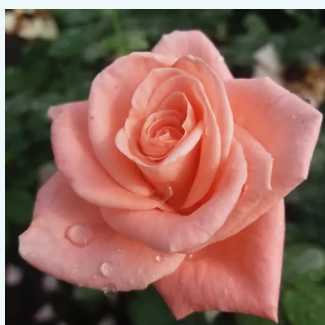

Rosa Bettina™ 78

rose - Rosiers hybrides de thé
60-80 cm
parfum discret - -
Alain Meilland