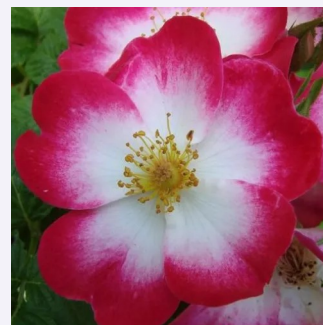

Rosa Bouquet Parfait®

blanc - rose - Rosiers buissons
120-150 cm
parfum discret - -
Louis Lens

Rosa Brillant Korsar®

rouge - Rosiers buissons
120-200 cm
non parfumé - -
W. Kordes & Sons

Rosa Buff Beauty

jaune - Rosiers buissons
120-300 cm
parfum intense - -
Bentall