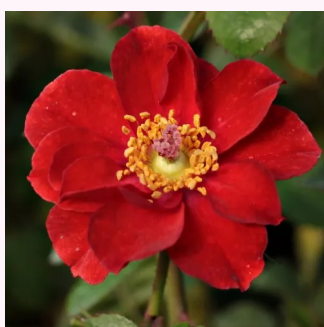

Rosa Libán

rouge - Rosiers miniatures
50-60 cm
non parfumé - -
Márk Gergely