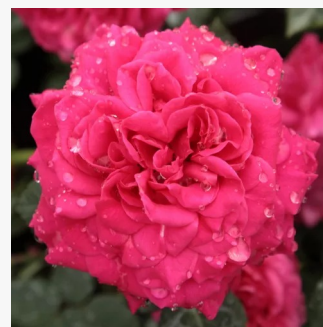

Rosa Sidney Peabody™

rose - Rosiers à grandes fleurs
90-150 cm
parfum discret - -
De Ruiter Innovations BV.