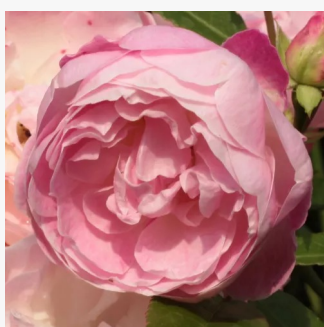

Rosa Sorbet Pink™

rose - Rosiers polyantha
50-70 cm
parfum discret - -
Dr. Túri Istvánné (Molnár Éva Anna)