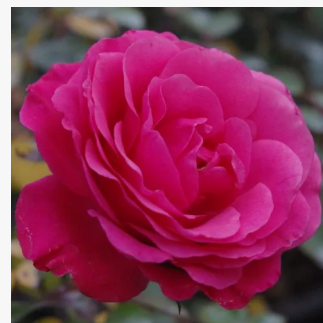

Rosa Tom Tom™

rose - Rosiers polyantha
60-100 cm
parfum discret - -
E.J. Lindquist

Rosa True Friend™

rose - Rosiers polyantha
80-90 cm
parfum discret - -
Edward Smith

Rosa Violette Parfum

mauve - Rosiers polyantha
90-120 cm
parfum intense - -
Mathias Tantau, Jr.