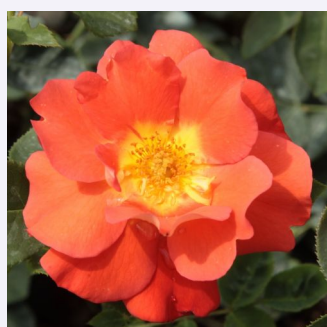

Rosa Lydia®

orange - Rosiers buissons
180-220 cm
parfum intense - -
Reimer Kordes