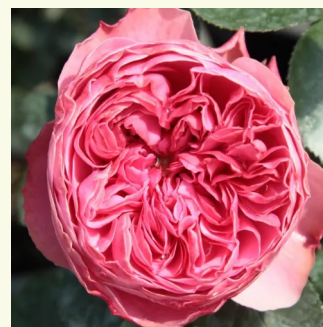

rouge - Rosiers anglais
100-120 cm
parfum intense - -
David Austin

Rosa Leonardo da Vinci®

rose - Rosiers nostalgique
70-150 cm
parfum discret - -
Alain Meilland

Rosa Macbeth™

rose - Rosiers anglais
180-220 cm
parfum intense - -
David Austin