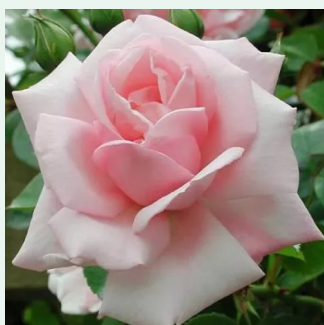

Rosa Moonlight®

jaune - Rosiers lianes (Climber, Kletter)
200-300 cm
parfum intense - -
W. Kordes' Söhne®

Rosa New Dawn

rose - Rosiers lianes (Climber, Kletter)
300-600 cm
parfum discret - -
Somerset Rose Nursery