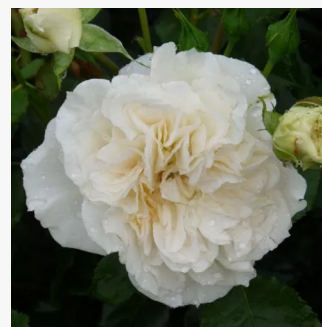

orange - Rosiers polyantha
75-90 cm
parfum discret - -
Edward Smith

Rosa Persian Sun™

orange - Rosiers polyantha
60-70 cm
parfum discret - -
Martin Vissers

Rosa Petticoat®

blanche - Rosiers polyantha
80-120 cm
parfum discret - -
Tim Hermann Kordes