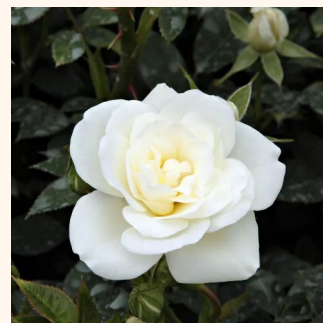

Rosa Hello®

rouge - Rosiers couvre sol
50-60 cm
non parfumé - -
Alain Antoine Meilland

Rosa Icy Drift®

blanche - Rosiers couvre sol
30-40 cm
non parfumé - -
Alain Meilland

Rosa Innocencia®

blanche - Rosiers couvre sol
40-60 cm
parfum discret - -
W. Kordes & Sons