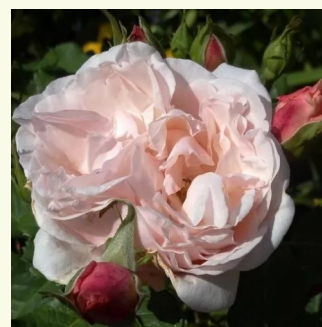

Rosa Eifelzauber®

rose - Rosiers nostalgique
90-150 cm
parfum discret - -
W. Kordes & Sons