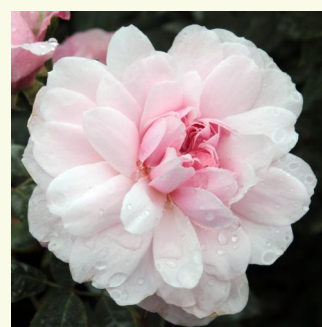

Rosa Ausorts

rose - Rosiers anglais
150-360 cm
parfum discret - -
David Austin