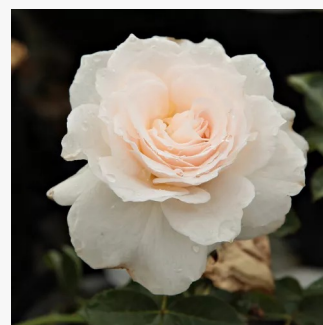

Rosa Sunny Rose®

jaune - Rosiers polyantha
30-50 cm
non parfumé - -
W. Kordes & Sons

Rosa Sunstar®

jaune - Rosiers polyantha
60-90 cm
parfum discret - -
W. Kordes & Sons

Rosa Surprise Party™

jaune - rouge - Rosiers polyantha
60-80 cm
parfum discret - -
Robert G. Jelly