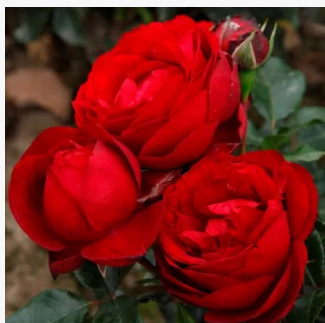

Rosa Till Eulenspiegel®

rouge - Rosiers polyantha
60-90 cm
parfum discret - -
W. Kordes & Sons