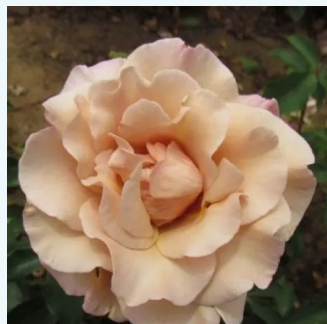

rose - Rosiers hybrides de thé
60-100 cm
moyennement parfumé - -
Márk Gergely

Rosa Burgundy™

rouge - Rosiers hybrides de thé
60-80 cm
parfum discret - -
PhenoGeno Roses

Rosa Burning Sky™

rouge-violet - Rosiers hybrides de thé
90-120 cm
parfum discret - -
O.L. "Ollie" Weeks