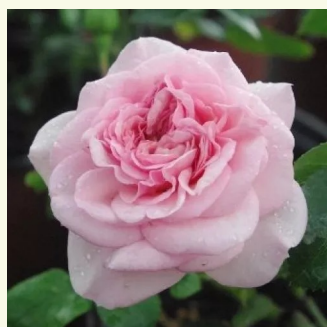

jaune - Rosiers anglais
90-185 cm
parfum discret - -
David Austin

Rosa Claudia Cardinale™

jaune - Rosiers nostalgique
150-250 cm
parfum intense - -
Dominique Massad

Rosa Crocus Rose

blanche - Rosiers anglais
90-120 cm
parfum discret - -
David Austin