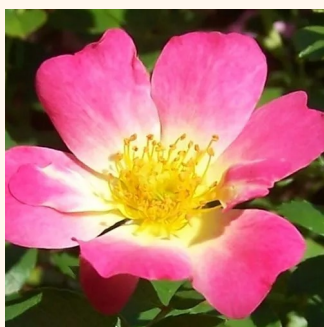

Rosa Palmengarten Frankfurt®

rose - Rosiers couvre sol
60-90 cm
non parfumé - -
W. Kordes & Sons

Rosa Peach Drift®

orange - Rosiers couvre sol
30-40 cm
parfum discret - -
Alain Meilland

Rosa Pimprenelle™

jaune - Rosiers couvre sol
70-80 cm
parfum discret - -
Georges Delbard