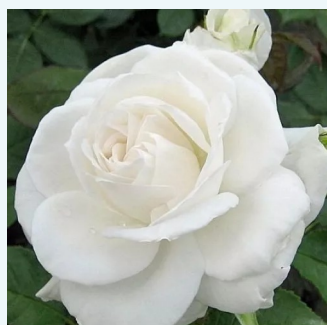

Rosa Amica™

rouge - Rosiers hybrides de thé
50-150 cm
parfum intense - -
Febo Giuseppe Cazzaniga

Rosa Andre Le Notre®

rose - Rosiers hybrides de thé
90-100 cm
parfum intense - -
Alain Meiland

Rosa Anika™

jaune - Rosiers hybrides de thé
90-100 cm
non parfumé - -
Haschke, Pflanzen-Kontor