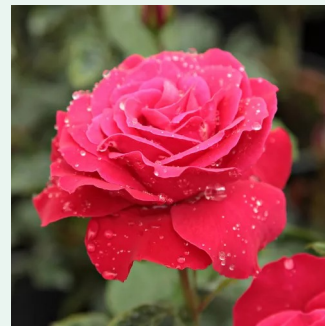

Rosa Zebrina™

rouge - Rosiers lianes (Climber, Kletter)
280-320 cm
parfum discret - -
-