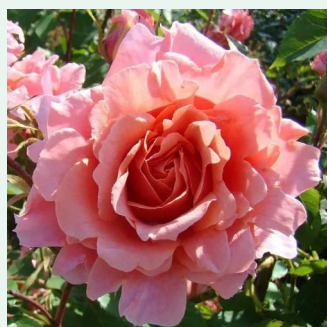

Rosa Alibaba®

rose - Rosiers lianes (Climber, Kletter)
250-300 cm
parfum discret - -
Christopher H. Warner