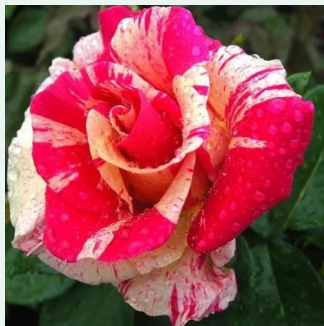

Rosa Wekrosopela

rose - blanc - Rosiers lianes (Climber, Kletter)
380-420 cm
parfum discret - -
Tom Carruth