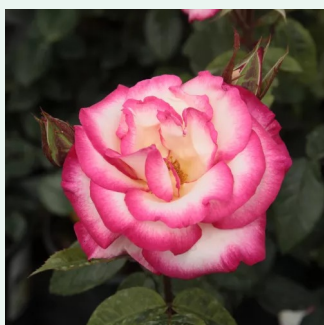

Rosa Grand Award®

rouge - Rosiers lianes (Climber, Kletter)
160-180 cm
parfum discret - -
Mogens Nyegaard Olesen

Rosa Harlekin®

rose - blanc - Rosiers lianes (Climber, Kletter)
280-320 cm
moyennement parfumé - -
Reimer Kordes