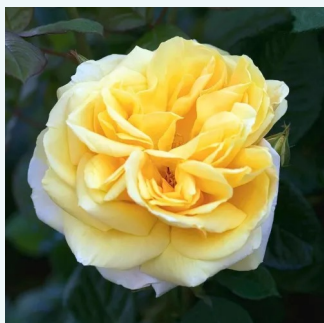

rose - jaune - Rosiers hybrides de thé
50-150 cm
parfum intense - -
Pedro (Pere) Dot

Rosa Metropolitan®

blanche - Rosiers hybrides de thé
90-120 cm
parfum intense - -
Alain Meilland

Rosa Métro™

blanche - Rosiers hybrides de thé
80-110 cm
moyennement parfumé - -
Samuel Darragh McGredy IV.