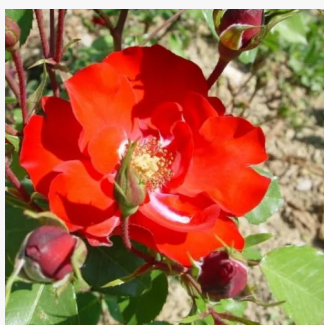

Rosa La Sevillana®

rouge - Rosiers polyantha
80-100 cm
non parfumé - -
Marie-Louise (Louisette) Meilland