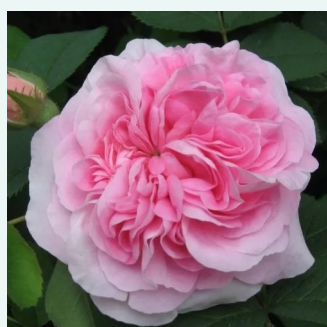

Rosa Königin von Dänemark

rose - Rosiers alba
120-180 cm
parfum intense - -
James Booth