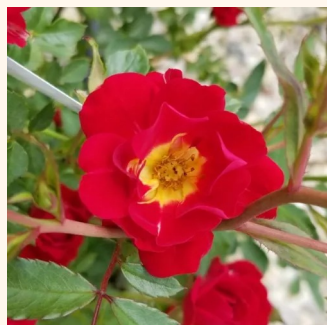

Rosa Red Drift®

rouge - Rosiers couvre sol
30-40 cm
non parfumé - -
Alain Meilland