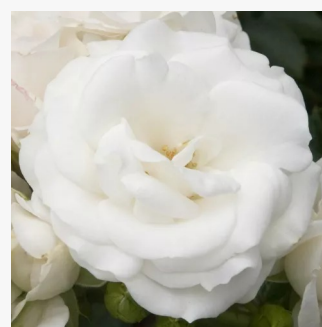

Rosa White Magic™

blanche - Rosiers polyantha
80-100 cm
parfum discret - -
William A. Warriner