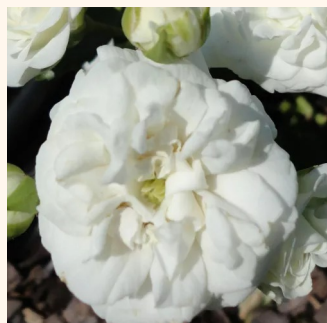

Rosa Icy Drift®

blanche - Rosiers couvre sol
30-40 cm
non parfumé - -
Alain Meilland