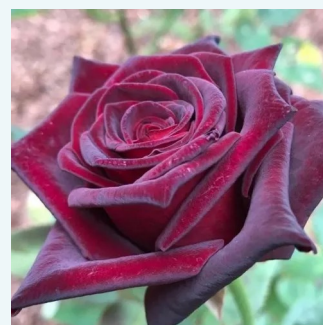

Rosa Black Baccara®

rouge - Rosiers hybrides de thé
90-100 cm
non parfumé - -
Jacques Mouchotte