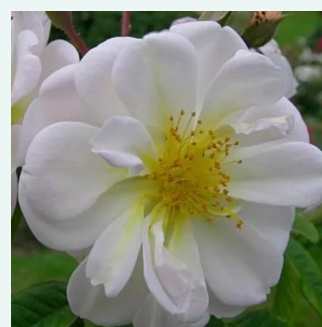

Rosa Lykkefund

blanche - Rosiers historiques -grimpants
550-610 cm
parfum intense - -
Aksel Olsen