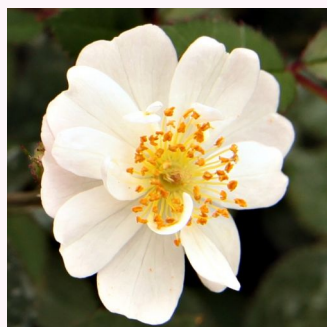

Rosa Talas

rose - blanc - Rosiers miniatures
20-30 cm
non parfumé - -
Győry Szilveszter